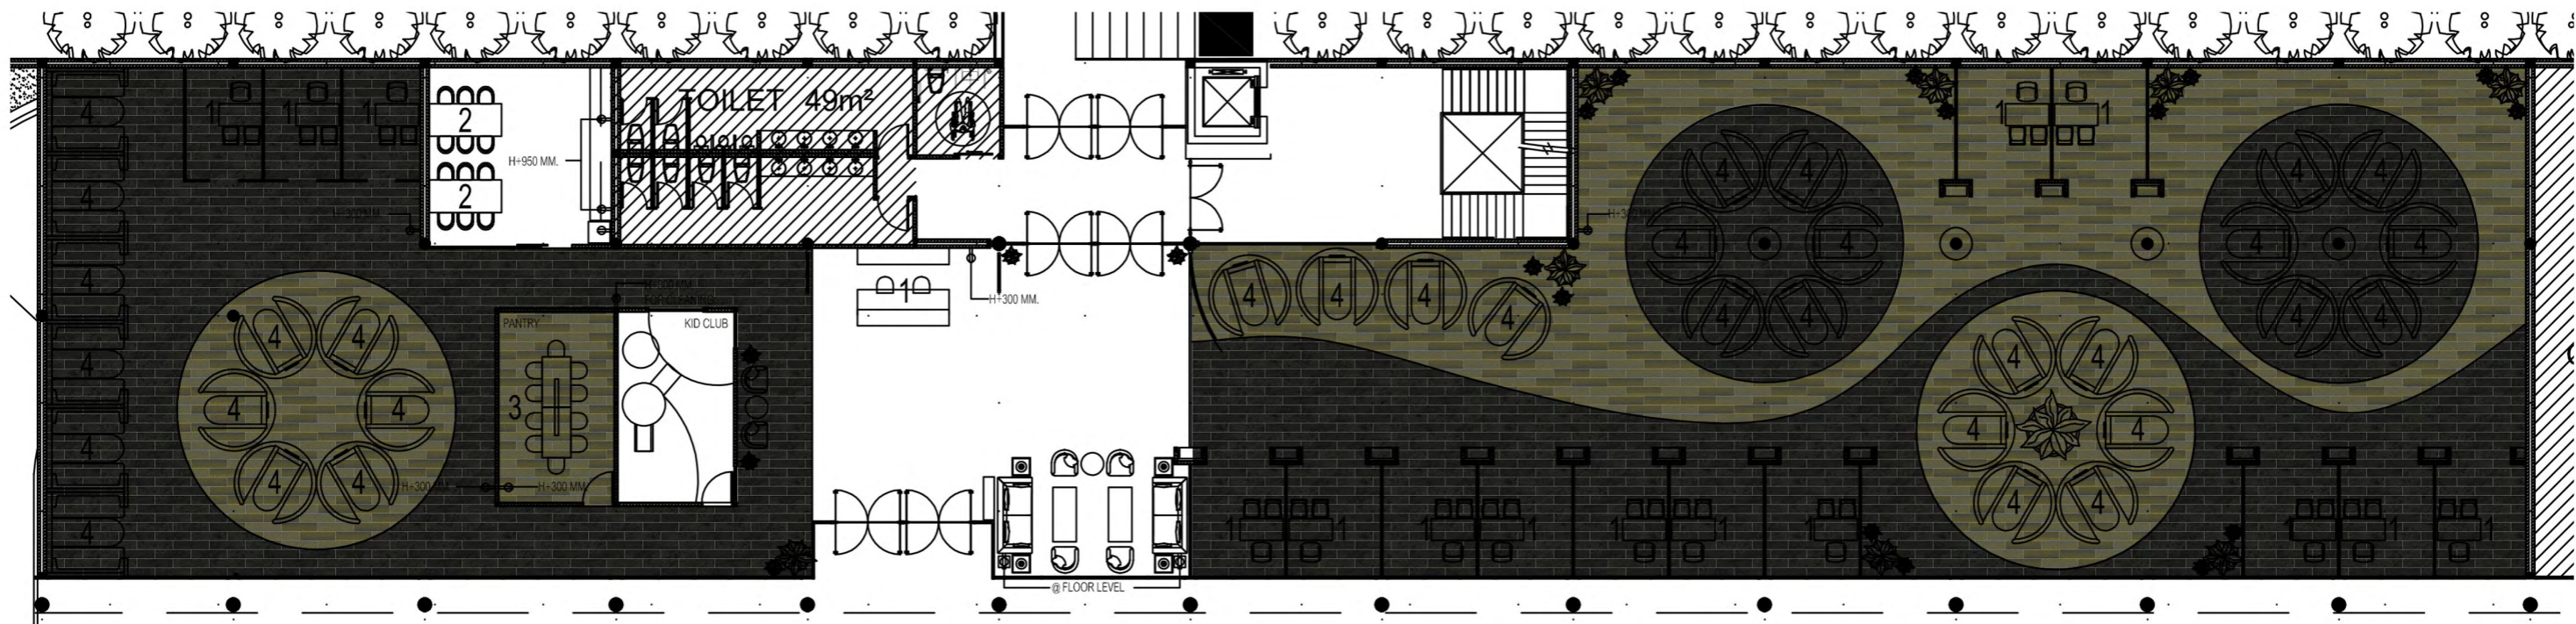

Dorato
TA 01